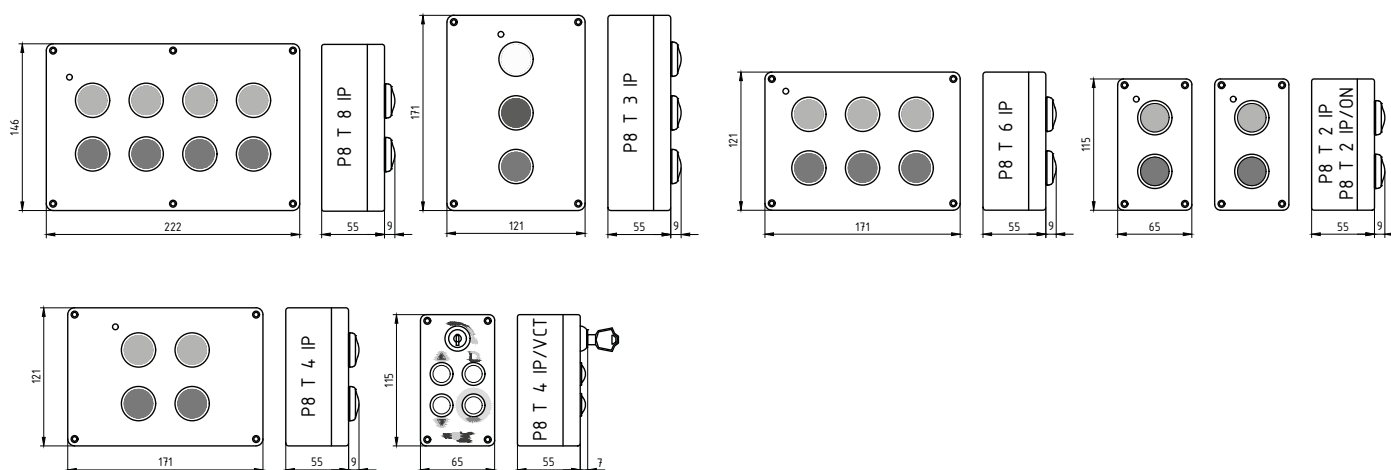

## 2-, 3-, 4-, 6-, 8-kanálový vysílač Poseidon®

velké hmatníky | napájení baterií | kompatibilní s přijímači Poseidon® | dosah až 150 m

V náročných, zejména průmyslových podmínkách, oceníte rozměry tohoto vysílače i mechaniku tlačítek, která lze bez problému jednoduše ovládat i v pracovních rukavicích. Díky boxu ve vysokém krytí je mechanicky chráněný vůči prachu, vodě a jiným nečistotám. V nabídce jsou i varianty P8 T 4 IP/VCT, P8 T 4 IP/LOCK a P8 T 2x4 IP/LOCK, které mají v poloze klíče OFF deaktivované vysílání a vysílač tudíž na stisk žádného tlačítka nereaguje.

Napájení	3 V CR2450 lithiová
Počet kanálů	2, 3, 4, 6, 8
Krytí	IP65 dle ČSN EN 60529
Provozní teplota	-20 ÷ +55 °C
Hmotnost	190, 350, 370, 540 g
Provozní kmitočet	868 MHz
Dosah	až 150 m (ve volném prostoru)